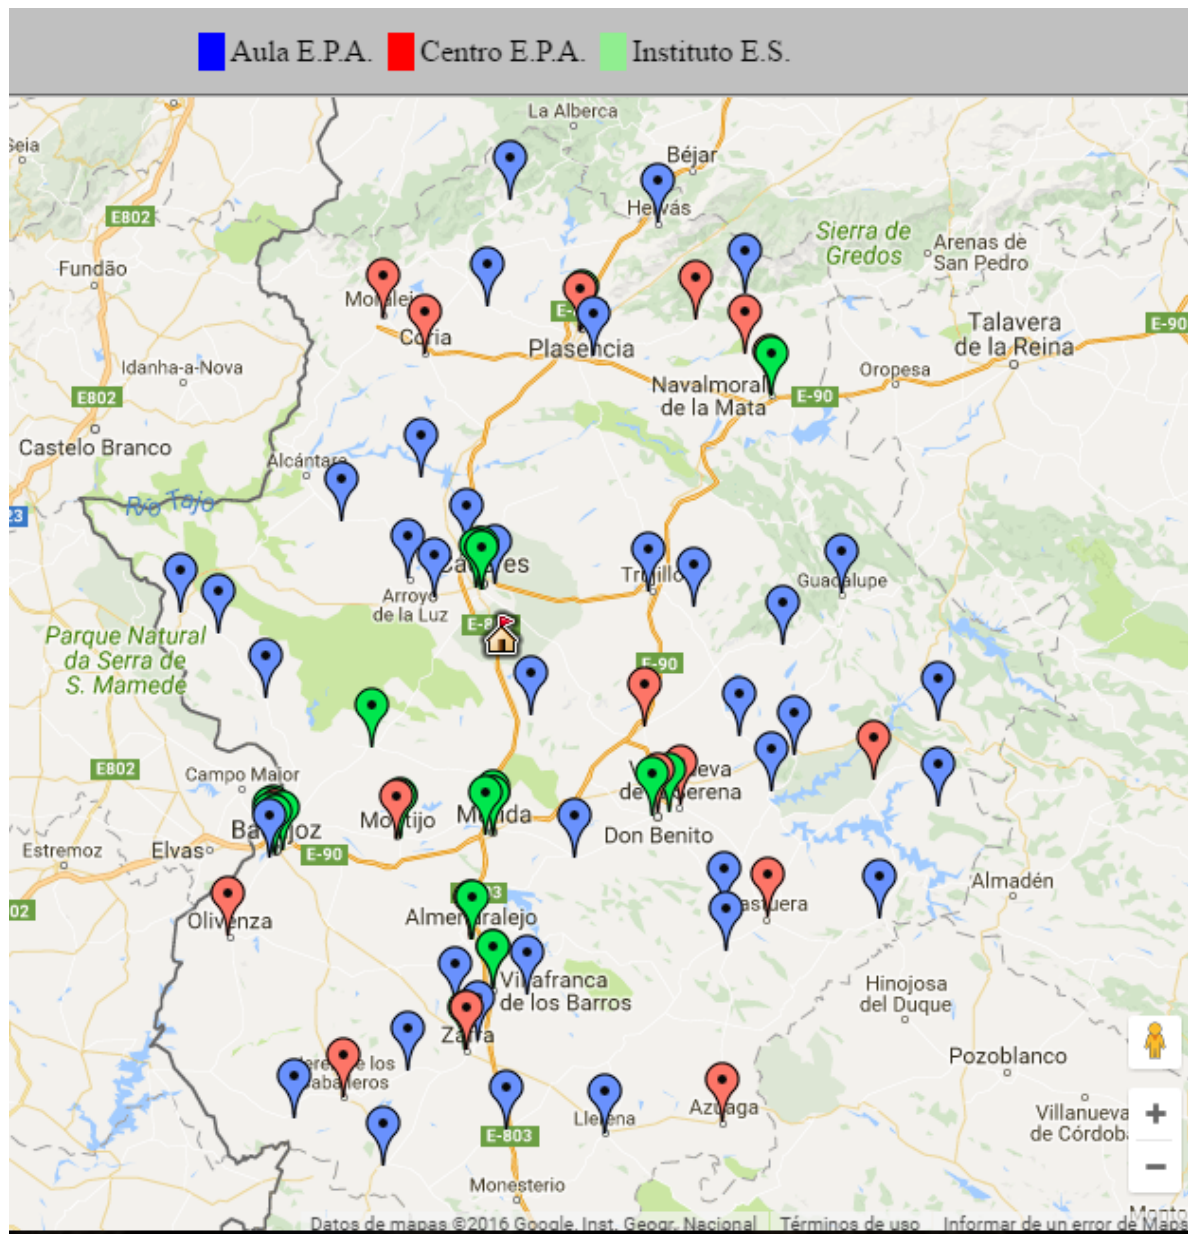

Este es el mapa en el que aparecen todos los CEPA, Aulas e IES que tienen formación de adultos.

Para saber qué Centro te corresponde puedes consultar la siguiente página:

<http://www.educarex.es/eda/RedeCentros.html>

Aquí se puede consultar por zona o localidad o población, aun así se adjunta el listado de las localidades y con sus direcciones y teléfonos.

CENTRO	DOMICILIO	LOCALIDAD	TELÉFONO.
A.E.P.A. Alburquerque	Plazuela de las Monjas,S/N	Alburquerque	924015578
A.E.P.A. Alcuescar	Avda. de la Constitución, 33.-1º	Alcuescar	927023552
A.E.P.A. Arroyo de la Luz	C/ San Marcos s/n	Arroyo de la Luz	
A.E.P.A. Brozas	Centro cultural	Brozas	927018552
A.E.P.A. Burguillos del Cerro	Plaza De Gabriel y Galán, S/N	Burguillos Del Cerro	924029902
A.E.P.A. Cabeza del buey	El Tejar, Nº 10	Cabeza Del Buey	924632111
A.E.P.A. Caminomorisco	Casa de la Cultura	Caminomorisco	927015718
A.E.P.A. Casar de Cáceres	C.P. León Leal Ramos	Casar de Cáceres	927006831
A.E.P.A. Centro peninteciario de Badajoz	Cª de Olivenza, Km. 7	Badajoz	924201031
A.E.P.A. Centro Peninteciario de Cáceres		Cáceres	924201031
A.E.P.A. Fregenal de la Sierra	Álamo S/N	Fregenal De La Sierra	924022454
A.E.P.A. Fuente de Cantos	Huertas, 1	Fuente De Cantos	924580253
A.E.P.A. Fuente del Maestre	Del Cura, 57	Fuente Del Maestre	924028760
A.E.P.A. Garrovillas	Ramón y Cajal, 32	Garrovillas de Alconétar	927019328
A.E.P.A. Guadalupe	Poeta Ángel Marina, 5-1º	Guadalupe	927022526
A.E.P.A. Guareña	Santa María, 14	Guareña	924350634
A.E.P.A. Herrera del Duque	Cantarranas, 62	Herrera Del Duque	924019730
A.E.P.A. Hervás	Plaza González Fiori, 5	Hervás	927014855
A.E.P.A. Llerena	Avda. Jesús De Nazaret, S/N	Llerena	924026534
A.E.P.A. Logrosán	Avda.Henandez Serrano s/n	Logrosán	927022540
A.E.P.A. Los Santos de Maimona	Rollanes, 17	Los Santos De Maimona	924029949