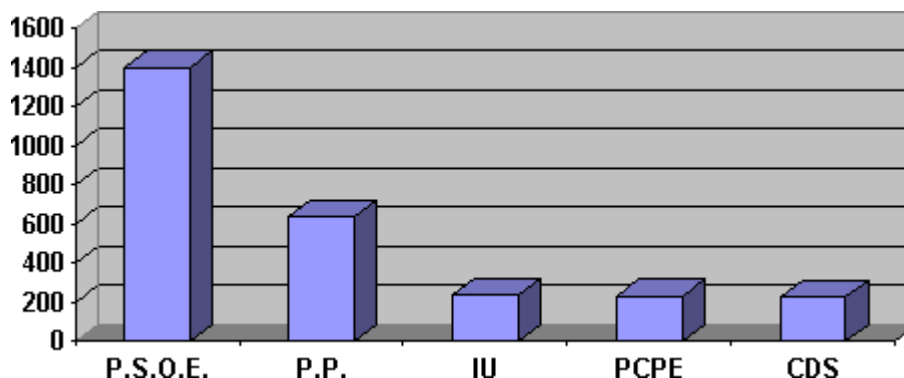

ELECCIONES LOCALES 1.991

PARTIDO	P.S.O.E.	P.P.	I.U.	P.C.P.E.	C.D.S.
VOTOS	1404	635	232	229	225
CONCEJALES	7	3	1	1	1

censo	votantes	abstenciones	nulos	blancos
3842	2775 (72,23%)	1067 (27,77 %)	25	25

Partido	CONCEJAL (fecha toma de posesión)
P.S.O.E.	MODESTO CORDERO POZO (15-06-91) ALCALDE
P.S.O.E.	ANTONIO M^a GUERRERO LINARES (15-06-91)
P.S.O.E.	BARTOLOMÉ MARRÓN PERERA (15-06-91) sustituido por PEDRO ORTIZ BAQUERO (01-08-94)
P.S.O.E.	ANTONIA PARRA GUERRA (15-06-91)
P.S.O.E.	JOSÉ PÉREZ PARRA (15-06-91)
P.S.O.E.	ANTONIO PÉREZ HIGUERAS (15-06-91)
P.S.O.E.	MARIA LUISA GARCÍA GIL (15-06-91)
P.P.	JUAN ANTONIO REBOLLO CALABAZA (15-06-91) sustituido por ANTONIO RODRÍGUEZ MUÑOZ (04-06-92) sustituido por MANUEL ARGUETA PARADA (07-06-93)
P.P.	PEDRO PAREJO PAGADOR (15-06-91)
P.P.	FRANCISCO GERVASIO BENITO BAQUERO (15-06-91)
I.U.	JULIÁN POZO RODRÍGUEZ (15-06-91)
P.C.P.E.	PEDRO MERCHÁN ORTIZ (15-06-91)
C.D.S.	ISABEL MARIA CONTRERAS DURAN (15-06-91)