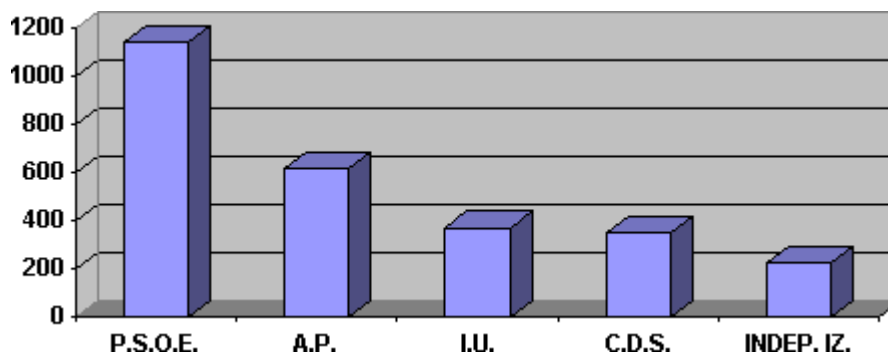

ELECCIONES LOCALES 1.987

PARTIDO	P.S.O.E.	A.P.	I.U.	C.D.S.	INDEP. IZQ.
VOTOS	1138	616	372	350	225
CONCEJALES	6	3	2	1	1

censo	votantes	abstenciones	nulos	blancos
3737	2828 (75,67%)	909 (24,33 %)	23	22

Partido	CONCEJAL (fecha toma de posesión)
P.S.O.E.	MODESTO CORDERO POZO (30-06-87) ALCALDE
P.S.O.E.	BARTOLOMÉ MARRÓN PERERA (30-06-87)
P.S.O.E.	ANTONIO M^a GUERRERO LINARES (30-06-87)
P.S.O.E.	FRANCISCO DÍAZ HERMOSO (30-06-87)
P.S.O.E.	JULIANA REJANO BAQUERO (30-06-87)
P.S.O.E.	ANTONIO PÉREZ HIGUERAS (30-06-87)
A.P.	JUAN ANTONIO REBOLLO CALABAZA (30-06-87)
A.P.	MARIA SOLEDAD PRIETO BUENAVIDA (30-06-87)
A.P.	EMILIO GUDIÑO SENERO (30-06-87)
I.U.	ANDRÉS RODRÍGUEZ FERNÁNDEZ (30-06-87)
I.U.	JULIÁN POZO RODRÍGUEZ (30-06-87)
C.D.S.	FERNANDO BAQUERO MÁRQUEZ (30-06-87)
INDEP. IZQ	PEDRO MERCHÁN ORTIZ (30-06-87)