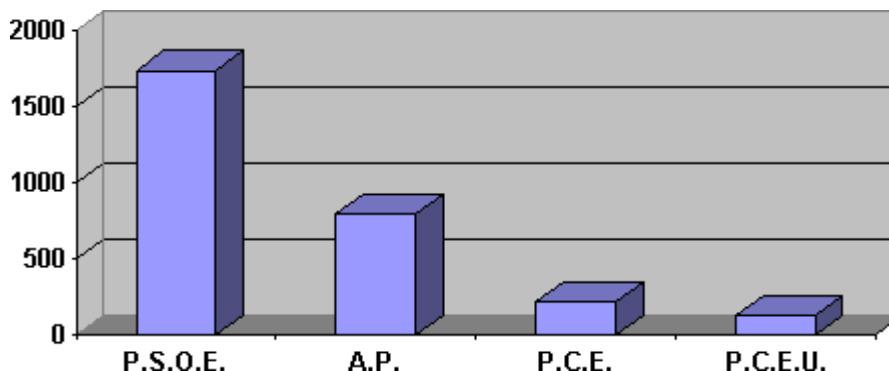

ELECCIONES LOCALES 1.983

PARTIDO	P.S.O.E.	A.P.	P.C.E.	P.C.E.U.
VOTOS	1737	797	214	128
CONCEJALES	8	4	1	-

censo	votantes	abstenciones	nulos	blancos
3727	2907 (78,00%)	820 (22,00 %)	22	9

Partido	CONCEJAL (fecha toma de posesión)
P.S.O.E.	MODESTO CORDERO POZO (23-05-83) ALCALDE
P.S.O.E.	MANUEL BAQUERO GARCÍA (23-05-83)
P.S.O.E.	JUAN POZO HURTADO (23-05-83)
P.S.O.E.	FRANCISCO RAMOS ÁLVAREZ (23-05-83)
P.S.O.E.	JUAN HURTADO BAQUERO (23-05-83)
P.S.O.E.	ANTONIO PÉREZ HIGUERAS (23-05-83)
P.S.O.E.	BARTOLOMÉ MARRÓN PERERA (23-05-83)
P.S.O.E.	PEDRO ORTIZ BAQUERO (23-05-83)
A.P.	JUAN BAQUERO MÁRQUEZ (23-05-83)
A.P.	AMADEO RODRÍGUEZ DE TORO (23-05-83)
A.P.	JOSÉ MERCHÁN ARGUETA (23-05-83)
A.P.	ROSA HENAR VALERDIZ MIGUEL (23-05-83) sustituido por GERVASIO BENITO BAQUERO (03-06-85)
P.C.E.	JULIÁN POZO RODRÍGUEZ (23-05-83)